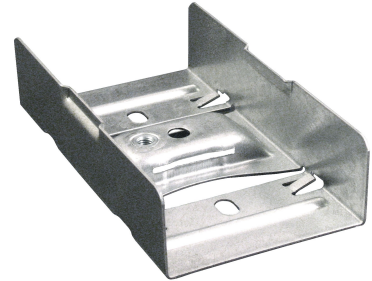

FDV

Bærende skjøtejern 600 Sendz MP-384S
El.nr. 1353067

Høyde (mm)	42
Bredde (mm)	596
Lengde (mm)	180
Vekt (g)	1190

Skjøten har en innebygd bærekonsoll. Låseklips brukes for låsing av skjøten på banebredde 100-600 mm.

Makslast for bærende skjøtejern: 150 kg ved jevnt fordelt last.
Bruddlast: = 1,7ggr makslast.